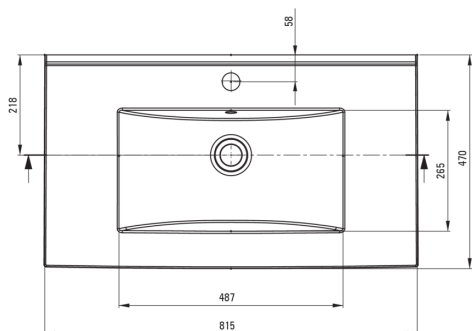

TUBO

Керамическая раковина, впускаемая

Код товара: STU_648M

EAN: 5907650880318

Цвет: белый

Гарантия [лет]: 10

Раковина

Материал	керамика
Ширина [мм]	470
Длина [мм]	815
Высота [мм]	160
Способ монтажа	мебельная, впускаемая

Отличительные черты:

- Твердая и прочная керамика, не теряет своих свойств при длительном использовании
- Антибактериальное покрытие, препятствующее размножению микроорганизмов
- Только лучшие материалы, качество которых подтверждено лабораторными испытаниями
- Специальное средство, безопасное для очищаемых поверхностей