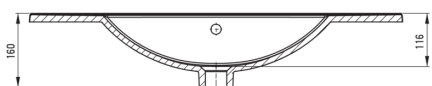

TUBO

Керамическая раковина, впускаемая

Код товара: STU_648M

EAN: 5907650880318

Цвет: белый

Гарантия [лет]: 10

Раковина

Материал	керамика
Ширина [мм]	470
Длина [мм]	815
Высота [мм]	160
Способ монтажа	мебельная, впускаемая

Отличительные черты:

- Твердая и прочная керамика, не теряет своих свойств при длительном использовании
- Антибактериальное покрытие, препятствующее размножению микроорганизмов
- Только лучшие материалы, качество которых подтверждено лабораторными испытаниями
- Специальное средство, безопасное для очищаемых поверхностей