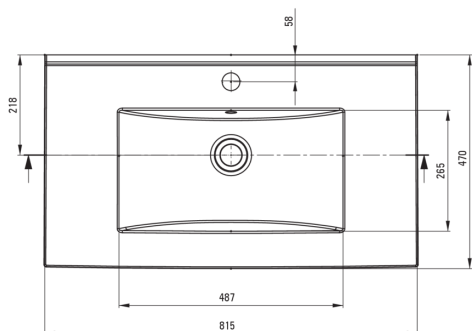

TUBO

Lavoar ceramic, încastrat

Codul produsului: CTU_648M

EAN: 5907650880318

Culoarea: alb

Garanție [ani]: 10

Lavoar

Material	ceramic
Lățime [mm]	470
Lungimea [mm]	815
Înălțime [mm]	160
Metoda de instalare	mobilier, încastrat

Caracteristici:

- Ceramică solidă și rezistentă care nu își pierde proprietățile după o folosință îndelungată
- Acoperirea antibacteriană intervine creșterea microorganismelor
- Doar cele mai bune materiale, a căror calitate a fost certificată prin teste de laborator
- Agent de curățare special, sigur pentru suprafețele curățate