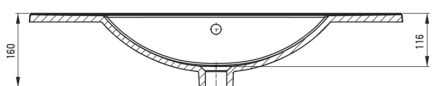

TUBO

Lavoar ceramic, încastrat

Codul produsului: CTU_648M

EAN: 5907650880318

Culoarea: alb

Garanție [ani]: 10

Lavoar

Material	ceramic
Lățime [mm]	470
Lungimea [mm]	815
Înălțime [mm]	160
Metoda de instalare	mobilier, încastrat

Caracteristici:

- Ceramică solidă și rezistentă care nu își pierde proprietățile după o folosință îndelungată
- Acoperirea antibacteriană intervine creșterea microorganismelor
- Doar cele mai bune materiale, a căror calitate a fost certificată prin teste de laborator
- Agent de curățare special, sigur pentru suprafețele curățate