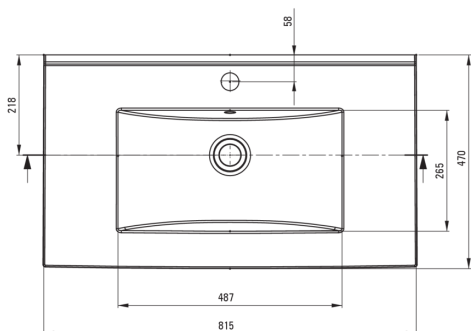

TUBO

Umywalka ceramiczna wpuszczana

Cena Netto: **348,78 zł**
Cena Brutto: **429,00 zł**

deante

Kod produktu: CTU_648M

EAN: 5907650880318

Kolor: biały

Gwarancja [lata]: 10

Umywalka

Materiał	ceramika
Szerokość [mm]	470
Długość [mm]	815
Wysokość [mm]	160
Sposób montażu	meblowa, wpuszczana

Wyróżniki:

- Twarda i wytrzymała ceramika, nie traci swoich właściwości przy długim użytkowaniu
- Powłoka antybakteryjna, zapobiegająca rozwojowi drobnoustrojów
- Tylko najlepsze materiały, których jakość potwierdzamy badaniami w laboratorium
- W ofercie dedykowany środek bezpieczny dla czyszczonych powierzchni