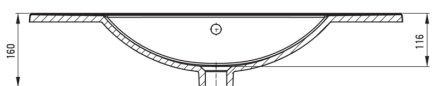

TUBO

Umywalka ceramiczna wpuszczana

Cena Netto: **348,78 zł**
Cena Brutto: **429,00 zł**

deante

Kod produktu: CTU_648M

EAN: 5907650880318

Kolor: biały

Gwarancja [lata]: 10

Umywalka

Materiał	ceramika
Szerokość [mm]	470
Długość [mm]	815
Wysokość [mm]	160
Sposób montażu	meblowa, wpuszczana

Wyróżniki:

- Twarda i wytrzymała ceramika, nie traci swoich właściwości przy długim użytkowaniu
- Powłoka antybakteryjna, zapobiegająca rozwojowi drobnoustrojów
- Tylko najlepsze materiały, których jakość potwierdzamy badaniami w laboratorium
- W ofercie dedykowany środek bezpieczny dla czyszczonych powierzchni