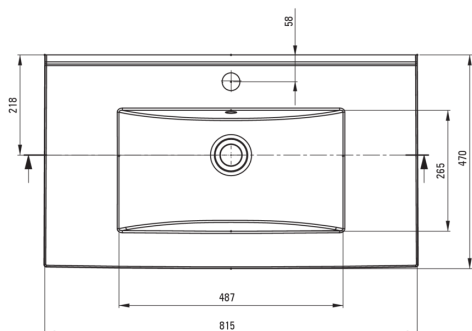

TUBO

Lavabo in ceramica, ad incasso

Codice prodotto: CTU_648M

EAN: 5907650880318

Colore: bianco

Garanzia [anni]: 10

Lavabo

Materiale	in ceramica
Larghezza [mm]	470
Lunghezza [mm]	815
Altezza [mm]	160
Metodo di installazione	mobili, ad incasso

Caratteristiche:

- La ceramica dura e resistente non perde le sue proprietà con l'uso prolungato
- Rivestimento antibatterico che impedisce la crescita di microorganismi
- Solo i migliori materiali, la cui qualità è stata confermata da test di laboratorio
- Detergente dedicato, sicuro per le superfici pulite