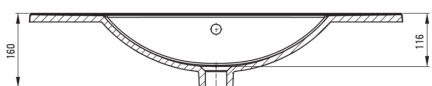

TUBO

Lavabo in ceramica, ad incasso

Codice prodotto: CTU_648M

EAN: 5907650880318

Colore: bianco

Garanzia [anni]: 10

Lavabo

Materiale	in ceramica
Larghezza [mm]	470
Lunghezza [mm]	815
Altezza [mm]	160
Metodo di installazione	mobili, ad incasso

Caratteristiche:

- La ceramica dura e resistente non perde le sue proprietà con l'uso prolungato
- Rivestimento antibatterico che impedisce la crescita di microorganismi
- Solo i migliori materiali, la cui qualità è stata confermata da test di laboratorio
- Detergente dedicato, sicuro per le superfici pulite