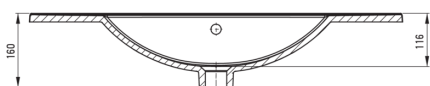

Kiemelések:

- A kemény és tartós kerámia nem veszíti el tulajdonságait a hosszú használat során sem
- Antibakteriális bevonat a mikroorganizmusok szaporodásának megakadályozására
- Csak a legjobb alapanyagokból, amelyek minőségét laboratóriumi vizsgálatok igazolták
- Dedikált tisztítószer, a felületek biztonságos tisztítására