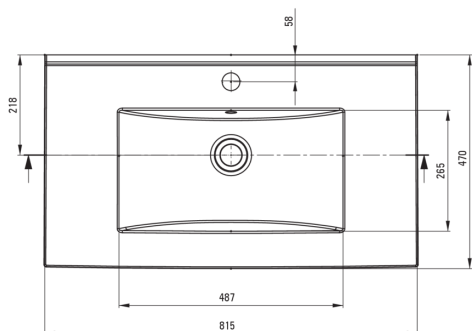

Kiemelések:

- A kemény és tartós kerámia nem veszíti el tulajdonságait a hosszú használat során sem
- Antibakteriális bevonat a mikroorganizmusok szaporodásának megakadályozására
- Csak a legjobb alapanyagokból, amelyek minőségét laboratóriumi vizsgálatok igazolták
- Dedikált tisztítószer, a felületek biztonságos tisztítására