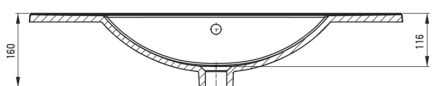

Caractéristiques:

- La céramique dure et durable ne perd pas ses propriétés avec une longue utilisation
- Revêtement antibactérien, empêchant la croissance de micro-organismes
- Seuls les meilleurs matériaux, dont la qualité a été confirmée par des tests en laboratoire
- Agent de nettoyage dédié, sans danger pour les surfaces nettoyées