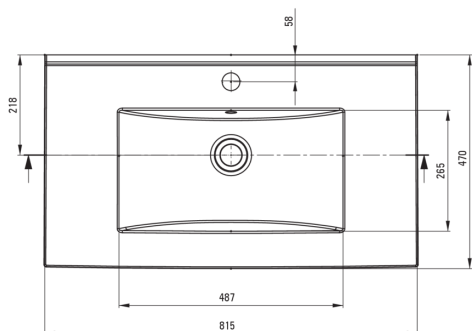

Caractéristiques:

- La céramique dure et durable ne perd pas ses propriétés avec une longue utilisation
- Revêtement antibactérien, empêchant la croissance de micro-organismes
- Seuls les meilleurs matériaux, dont la qualité a été confirmée par des tests en laboratoire
- Agent de nettoyage dédié, sans danger pour les surfaces nettoyées