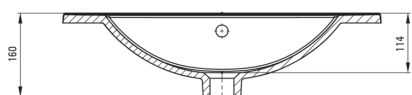

TUVO

Керамічний умивальник, врізна

Код продукту: STU_646M

EAN: 5907650880301

Колір: білий

Гарантія: 10

Умивальник

матеріал	кераміка
Ширина [мм]	465
Довжина [мм]	615
Висота [мм]	160
Спосіб монтажу	мебельна, врізна

Відмінна риса:

- Тверда і міцна кераміка, не втрачає своїх властивостей при тривалому використанні
- Антибактеріальне покриття, що запобігає росту мікробів
- Тільки найкращі матеріали, якість яких ми підтверджуємо дослідженнями в лабораторії
- Пропонуємо спеціальний засіб, безпечний для очищуваних поверхонь