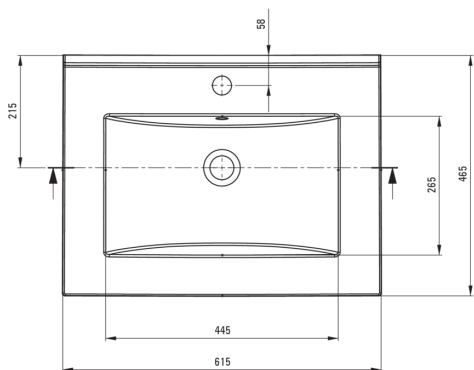

TUVO

Керамічний умивальник, врізна

Код продукту: STU_646M

EAN: 5907650880301

Колір: білий

Гарантія: 10

Умивальник

матеріал	кераміка
Ширина [мм]	465
Довжина [мм]	615
Висота [мм]	160
Спосіб монтажу	мебельна, врізна

Відмінна риса:

- Тверда і міцна кераміка, не втрачає своїх властивостей при тривалому використанні
- Антибактеріальне покриття, що запобігає росту мікробів
- Тільки найкращі матеріали, якість яких ми підтверджуємо дослідженнями в лабораторії
- Пропонуємо спеціальний засіб, безпечний для очищуваних поверхонь