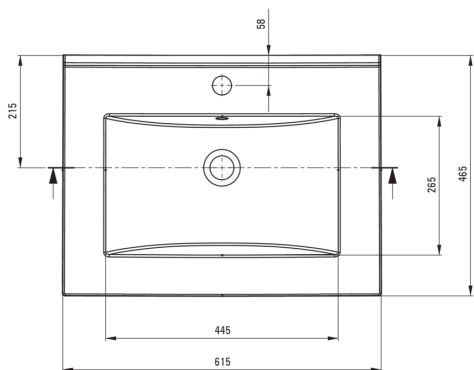

TUBO

keramični umivalnik, vgraden

koda izdelka: CTU_646M

EAN: 5907650880301

Barva: bel

Garancija [leta]: 10

Umivalnik

material	keramika
širina [mm]	465
dolžina [mm]	615
višina [mm]	160
metoda montaže	pohištvo, vgraden

karakteristike:

- Trda in trpežna keramika, ki po dolgotrajni uporabi ne izgubi svojih lastnosti
- Antibakterijski premaz, ki preprečuje rast mikroorganizmov
- Samo najboljši materiali, katerih kakovost je potrjena z laboratorijskimi testi
- V ponudbi Deante imamo tudi varna namenska čistila