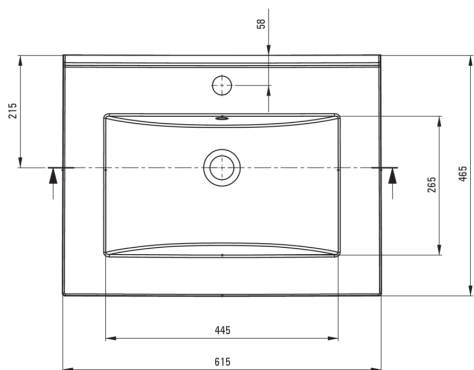

TUBO

Lavoar ceramic, încastrat

deante

Codul produsului: CTU_646M

EAN: 5907650880301

Culoarea: alb

Garanție [ani]: 10

Lavoar

Material	ceramic
Lățime [mm]	465
Lungimea [mm]	615
Înălțime [mm]	160
Metoda de instalare	mobilier, încastrat

Caracteristici:

- Ceramică solidă și rezistentă care nu își pierde proprietățile după o folosință îndelungată
- Acoperirea antibacteriană intervine creșterea microorganismelor
- Doar cele mai bune materiale, a căror calitate a fost certificată prin teste de laborator
- Agent de curățare special, sigur pentru suprafețele curățate