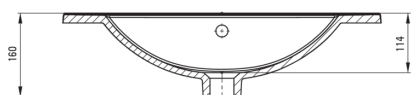

TUBO

Lavoar ceramic, încastrat

deante

Codul produsului: CTU_646M

EAN: 5907650880301

Culoarea: alb

Garanție [ani]: 10

Lavoar

Material	ceramic
Lățime [mm]	465
Lungimea [mm]	615
Înălțime [mm]	160
Metoda de instalare	mobilier, încastrat

Caracteristici:

- Ceramică solidă și rezistentă care nu își pierde proprietățile după o folosință îndelungată
- Acoperirea antibacteriană intervine creșterea microorganismelor
- Doar cele mai bune materiale, a căror calitate a fost certificată prin teste de laborator
- Agent de curățare special, sigur pentru suprafețele curățate