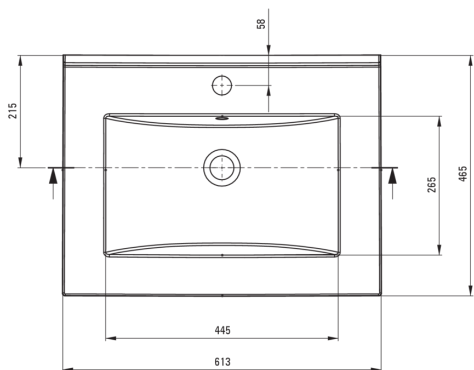

TUBO

Umywalka ceramiczna wpuszczana

Cena Netto: 267,48 zł
Cena Brutto: 329,00 zł

deante

Kod produktu: CTU_646M

EAN: 5907650880301

Kolor: biały

Gwarancja [lata]: 10

Umywalka

Materiał	ceramika
Szerokość [mm]	465
Długość [mm]	613
Wysokość [mm]	160
Sposób montażu	meblowa, wpuszczana

Wyróżniki:

- Twarda i wytrzymała ceramika, nie traci swoich właściwości przy długim użytkowaniu
- Powłoka antybakteryjna, zapobiegająca rozwojowi drobnoustrojów
- Tylko najlepsze materiały, których jakość potwierdzamy badaniami w laboratorium
- W ofercie dedykowany środek bezpieczny dla czyszczonych powierzchni