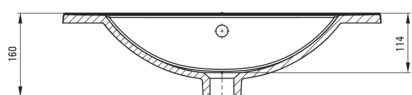

TUBO

Umywalka ceramiczna wpuszczana

Cena Netto: 267,48 zł
Cena Brutto: 329,00 zł

deante

Kod produktu: CTU_646M

EAN: 5907650880301

Kolor: biały

Gwarancja [lata]: 10

Umywalka

Materiał	ceramika
Szerokość [mm]	465
Długość [mm]	613
Wysokość [mm]	160
Sposób montażu	meblowa, wpuszczana

Wyróżniki:

- Twarda i wytrzymała ceramika, nie traci swoich właściwości przy długim użytkowaniu
- Powłoka antybakteryjna, zapobiegająca rozwojowi drobnoustrojów
- Tylko najlepsze materiały, których jakość potwierdzamy badaniami w laboratorium
- W ofercie dedykowany środek bezpieczny dla czyszczonych powierzchni