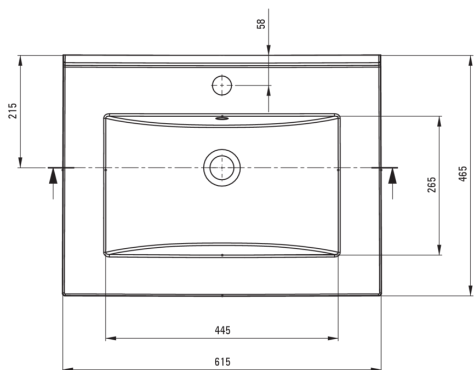

TUBO

Lavabo in ceramica, ad incasso

Codice prodotto: CTU_646M

EAN: 5907650880301

Colore: bianco

Garanzia [anni]: 10

Lavabo

Materiale	in ceramica
Larghezza [mm]	465
Lunghezza [mm]	615
Altezza [mm]	160
Metodo di installazione	mobili, ad incasso

Caratteristiche:

- La ceramica dura e resistente non perde le sue proprietà con l'uso prolungato
- Rivestimento antibatterico che impedisce la crescita di microorganismi
- Solo i migliori materiali, la cui qualità è stata confermata da test di laboratorio
- Detergente dedicato, sicuro per le superfici pulite