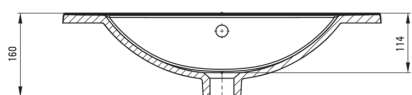

TUBO

Lavabo in ceramica, ad incasso

Codice prodotto: CTU_646M

EAN: 5907650880301

Colore: bianco

Garanzia [anni]: 10

Lavabo

Materiale	in ceramica
Larghezza [mm]	465
Lunghezza [mm]	615
Altezza [mm]	160
Metodo di installazione	mobili, ad incasso

Caratteristiche:

- La ceramica dura e resistente non perde le sue proprietà con l'uso prolungato
- Rivestimento antibatterico che impedisce la crescita di microorganismi
- Solo i migliori materiali, la cui qualità è stata confermata da test di laboratorio
- Detergente dedicato, sicuro per le superfici pulite