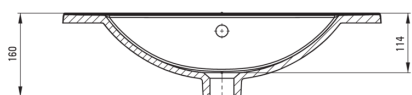

TUBO

Kerámia mosdókagyló, beépíthető

Cikkszám: CTU_646M

EAN: 5907650880301

Szín: Fehér

Garancia [év]: 10

Mosdókagyló

Anyag	kerámia
Szélesség [mm]	465
Hosszúság [mm]	615
Magasság [mm]	160
Beszereleési mód	bútor, beépíthető

Kiemelések:

- A kemény és tartós kerámia nem veszíti el tulajdonságait a hosszú használat során sem
- Antibakteriális bevonat a mikroorganizmusok szaporodásának megakadályozására
- Csak a legjobb alapanyagokból, amelyek minőségét laboratóriumi vizsgálatok igazolták
- Dedikált tisztítószer, a felületek biztonságos tisztítására