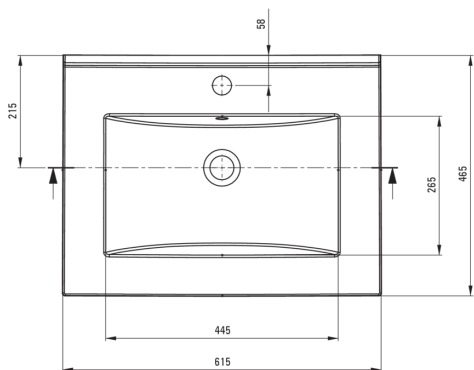

TUBO

Kerámia mosdókagyló, beépíthető

Cikkszám: CTU_646M

EAN: 5907650880301

Szín: Fehér

Garancia [év]: 10

Mosdókagyló

Anyag	kerámia
Szélesség [mm]	465
Hosszúság [mm]	615
Magasság [mm]	160
Beszereleési mód	bútor, beépíthető

Kiemelések:

- A kemény és tartós kerámia nem veszíti el tulajdonságait a hosszú használat során sem
- Antibakteriális bevonat a mikroorganizmusok szaporodásának megakadályozására
- Csak a legjobb alapanyagokból, amelyek minőségét laboratóriumi vizsgálatok igazolták
- Dedikált tisztítószer, a felületek biztonságos tisztítására