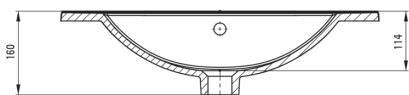

TUBO

Lavabo en céramique, encastré

Code produit: CTU_646M

EAN: 5907650880301

Couleur: blanc

Garantie [années]: 10

Lavabo

Matériel	céramique
Largeur [mm]	465
Longueur [mm]	615
Hauteur [mm]	160
Méthode de montage	meubles, encastré

Caractéristiques:

- La céramique dure et durable ne perd pas ses propriétés avec une longue utilisation
- Revêtement antibactérien, empêchant la croissance de micro-organismes
- Seuls les meilleurs matériaux, dont la qualité a été confirmée par des tests en laboratoire
- Agent de nettoyage dédié, sans danger pour les surfaces nettoyées