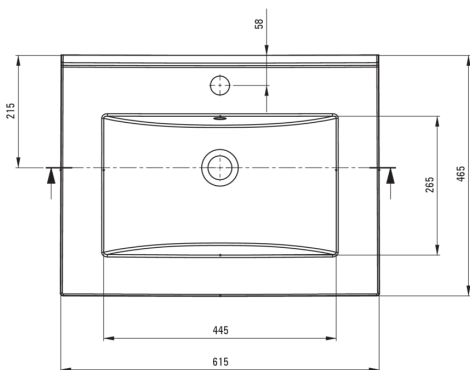

TUBO

Lavabo en céramique, encastré

Code produit: CTU_646M

EAN: 5907650880301

Couleur: blanc

Garantie [années]: 10

Lavabo

Matériel	céramique
Largeur [mm]	465
Longueur [mm]	615
Hauteur [mm]	160
Méthode de montage	meubles, encastré

Caractéristiques:

- La céramique dure et durable ne perd pas ses propriétés avec une longue utilisation
- Revêtement antibactérien, empêchant la croissance de micro-organismes
- Seuls les meilleurs matériaux, dont la qualité a été confirmée par des tests en laboratoire
- Agent de nettoyage dédié, sans danger pour les surfaces nettoyées