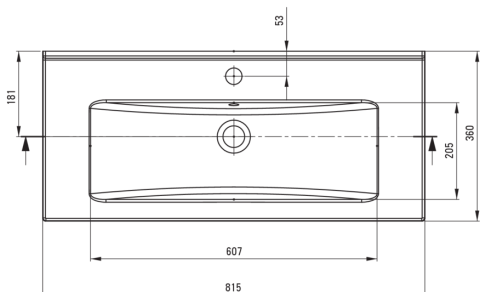

ТУВО

Керамічний умивальник, врізна

Код продукту: STU_638M

EAN: 5907650880332

Колір: білий

Гарантія: 10

Умивальник

матеріал	кераміка
Ширина [мм]	360
Довжина [мм]	815
Висота [мм]	140
Спосіб монтажу	мебельна, врізна

Відмінна риса:

- Тверда і міцна кераміка, не втрачає своїх властивостей при тривалому використанні
- Антибактеріальне покриття, що запобігає росту мікробів
- Тільки найкращі матеріали, якість яких ми підтверджуємо дослідженнями в лабораторії
- Пропонуємо спеціальний засіб, безпечний для очищуваних поверхонь