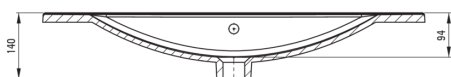

ТУВО

Керамічний умивальник, врізна

Код продукту: STU_638M

EAN: 5907650880332

Колір: білий

Гарантія: 10

Умивальник

матеріал	кераміка
Ширина [мм]	360
Довжина [мм]	815
Висота [мм]	140
Спосіб монтажу	мебельна, врізна

Відмінна риса:

- Тверда і міцна кераміка, не втрачає своїх властивостей при тривалому використанні
- Антибактеріальне покриття, що запобігає росту мікробів
- Тільки найкращі матеріали, якість яких ми підтверджуємо дослідженнями в лабораторії
- Пропонуємо спеціальний засіб, безпечний для очищуваних поверхонь