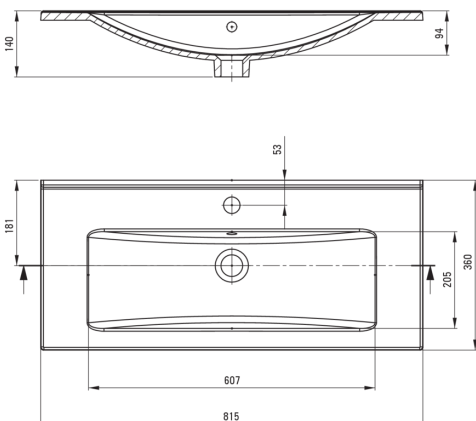

TUBO

keramični umivalnik, vgraden

koda izdelka: CTU_638M

EAN: 5907650880332

Barva: bel

Garancija [leta]: 10

Umivalnik

material	keramika
širina [mm]	360
dolžina [mm]	815
višina [mm]	140
metoda montaže	pohištvo, vgraden

karakteristike:

- Trda in trpežna keramika, ki po dolgotrajni uporabi ne izgubi svojih lastnosti
- Antibakterijski premaz, ki preprečuje rast mikroorganizmov
- Samo najboljši materiali, katerih kakovost je potrjena z laboratorijskimi testi
- V ponudbi Deante imamo tudi varna namenska čistila