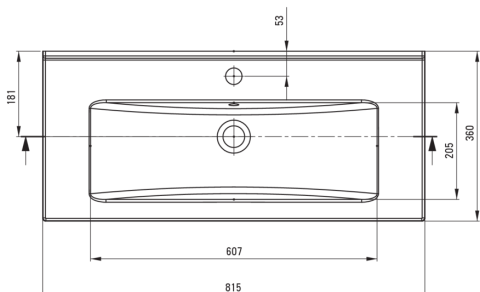

TUBO

Керамическая раковина, впускаемая

Код товара: STU_638M

EAN: 5907650880332

Цвет: белый

Гарантия [лет]: 10

Раковина

Материал	керамика
Ширина [мм]	360
Длина [мм]	815
Высота [мм]	140
Способ монтажа	мебельная, впускаемая

Отличительные черты:

- Твердая и прочная керамика, не теряет своих свойств при длительном использовании
- Антибактериальное покрытие, препятствующее размножению микроорганизмов
- Только лучшие материалы, качество которых подтверждено лабораторными испытаниями
- Специальное средство, безопасное для очищаемых поверхностей