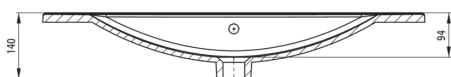

TUBO

Керамическая раковина, впускаемая

Код товара: STU_638M

EAN: 5907650880332

Цвет: белый

Гарантия [лет]: 10

Раковина

Материал	керамика
Ширина [мм]	360
Длина [мм]	815
Высота [мм]	140
Способ монтажа	мебельная, впускаемая

Отличительные черты:

- Твердая и прочная керамика, не теряет своих свойств при длительном использовании
- Антибактериальное покрытие, препятствующее размножению микроорганизмов
- Только лучшие материалы, качество которых подтверждено лабораторными испытаниями
- Специальное средство, безопасное для очищаемых поверхностей