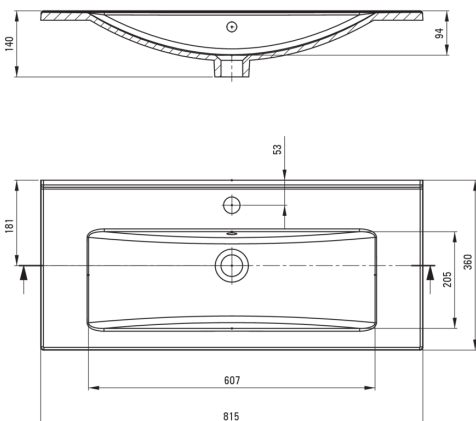

TUBO

Lavoar ceramic, încastrat

deante

Codul produsului: CTU_638M

EAN: 5907650880332

Culoarea: alb

Garanție [ani]: 10

Lavoar

Material	ceramic
Lățime [mm]	360
Lungimea [mm]	815
Înălțime [mm]	140
Metoda de instalare	mobilier, încastrat

Caracteristici:

- Ceramică solidă și rezistentă care nu își pierde proprietățile după o folosință îndelungată
- Acoperirea antibacteriană intervine creșterea microorganismelor
- Doar cele mai bune materiale, a căror calitate a fost certificată prin teste de laborator
- Agent de curățare special, sigur pentru suprafețele curățate