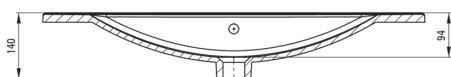

TUBO

Umywalka ceramiczna wpuszczana

Cena Netto: **348,78 zł**
Cena Brutto: **429,00 zł**

deante

Kod produktu: CTU_638M

EAN: 5907650880332

Kolor: biały

Gwarancja [lata]: 10

Umywalka

Materiał	ceramika
Szerokość [mm]	360
Długość [mm]	815
Wysokość [mm]	140
Sposób montażu	meblowa, wpuszczana

Wyróżniki:

- Twarda i wytrzymała ceramika, nie traci swoich właściwości przy długim użytkowaniu
- Powłoka antybakteryjna, zapobiegająca rozwojowi drobnoustrojów
- Tylko najlepsze materiały, których jakość potwierdzamy badaniami w laboratorium
- W ofercie dedykowany środek bezpieczny dla czyszczonych powierzchni