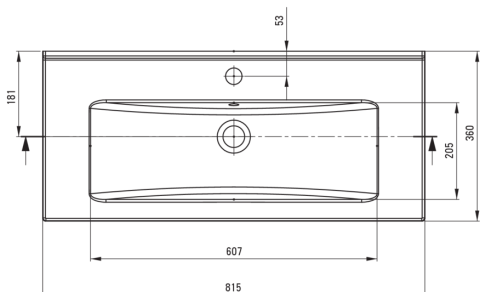

TUBO

Umywalka ceramiczna wpuszczana

Cena Netto: **348,78 zł**
Cena Brutto: **429,00 zł**

deante

Kod produktu: CTU_638M

EAN: 5907650880332

Kolor: biały

Gwarancja [lata]: 10

Umywalka

Materiał	ceramika
Szerokość [mm]	360
Długość [mm]	815
Wysokość [mm]	140
Sposób montażu	meblowa, wpuszczana

Wyróżniki:

- Twarda i wytrzymała ceramika, nie traci swoich właściwości przy długim użytkowaniu
- Powłoka antybakteryjna, zapobiegająca rozwojowi drobnoustrojów
- Tylko najlepsze materiały, których jakość potwierdzamy badaniami w laboratorium
- W ofercie dedykowany środek bezpieczny dla czyszczonych powierzchni