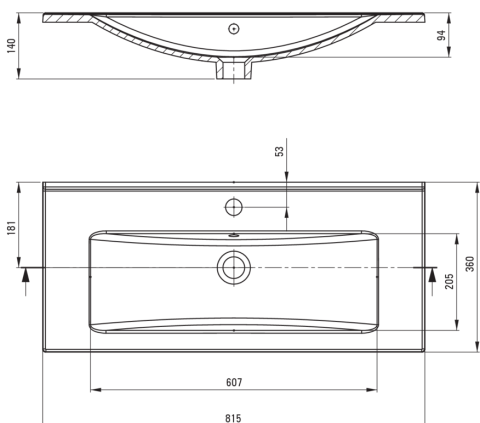

TUBO

Lavabo in ceramica, ad incasso

Codice prodotto: CTU_638M

EAN: 5907650880332

Colore: bianco

Garanzia [anni]: 10

Lavabo

Materiale	in ceramica
Larghezza [mm]	360
Lunghezza [mm]	815
Altezza [mm]	140
Metodo di installazione	mobili, ad incasso

Caratteristiche:

- La ceramica dura e resistente non perde le sue proprietà con l'uso prolungato
- Rivestimento antibatterico che impedisce la crescita di microorganismi
- Solo i migliori materiali, la cui qualità è stata confermata da test di laboratorio
- Detergente dedicato, sicuro per le superfici pulite