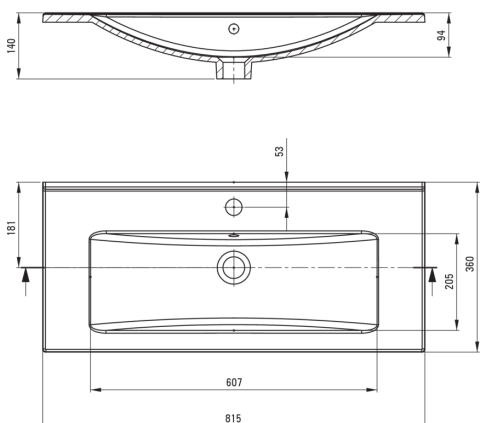

TUBO

Kerámia mosdókagyló, beépíthető

Cikkszám: CTU_638M
EAN: 5907650880332
Szín: Fehér
Garancia [év]: 10

Mosdókagyló

Anyag	kerámia
Szélesség [mm]	360
Hosszúság [mm]	815
Magasság [mm]	140
Beszereleési mód	bútor, beépíthető

Kiemelések:

- A kemény és tartós kerámia nem veszíti el tulajdonságait a hosszú használat során sem
- Antibakteriális bevonat a mikroorganizmusok szaporodásának megakadályozására
- Csak a legjobb alapanyagokból, amelyek minőségét laboratóriumi vizsgálatok igazolták
- Dedikált tisztítószer, a felületek biztonságos tisztítására