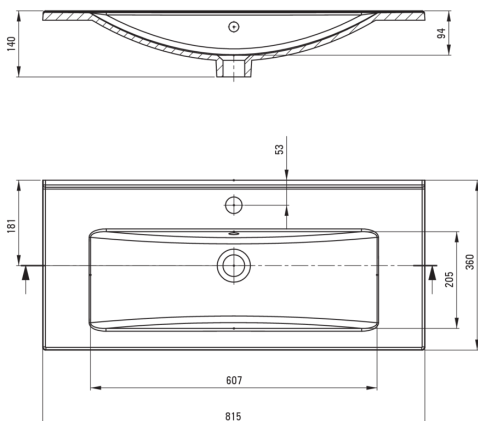

TUBO

Lavabo en céramique, encastré

Code produit: CTU_638M

EAN: 5907650880332

Couleur: blanc

Garantie [années]: 10

Lavabo

Matériel	céramique
Largeur [mm]	360
Longueur [mm]	815
Hauteur [mm]	140
Méthode de montage	meubles, encastré

Caractéristiques:

- La céramique dure et durable ne perd pas ses propriétés avec une longue utilisation
- Revêtement antibactérien, empêchant la croissance de micro-organismes
- Seuls les meilleurs matériaux, dont la qualité a été confirmée par des tests en laboratoire
- Agent de nettoyage dédié, sans danger pour les surfaces nettoyées