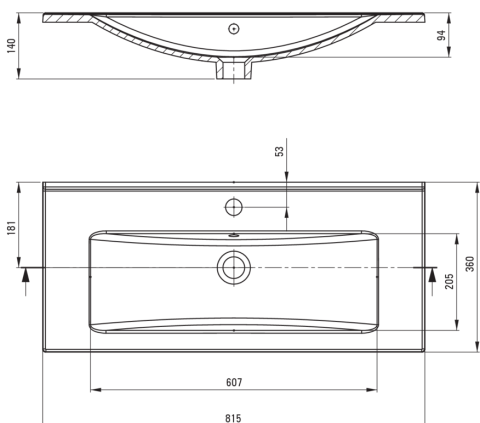

Características:

- Cerámica dura y duradera, no pierde sus propiedades con un uso largo
- Recubrimiento antibacteriano, evitando el desarrollo de microorganismos
- Solo los mejores materiales cuya calidad es confirmada por la investigación en el laboratorio
- Una medida dedicada en la oferta es una caja fuerte dedicada para superficies limpias