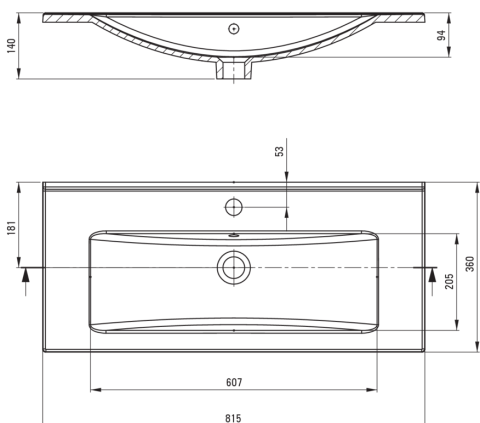

Charakteristische Merkmale:

- Harte und langlebige Keramik, die ihre Eigenschaften auch bei längerem Gebrauch nicht verliert
- Antibakterielle Beschichtung zur Verhinderung von Mikrobenwachstum
- Nur die besten Materialien, deren Qualität durch Laboruntersuchungen bestätigt wird
- Spezielles Mittel, das für die zu reinigenden Oberflächen unbedenklich ist