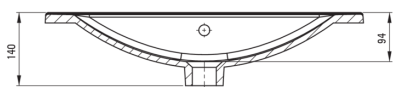

ТУВО

Керамічний умивальник, врізна

Код продукту: STU_636M

EAN: 5907650880325

Колір: білий

Гарантія: 10

Умивальник

матеріал	кераміка
Ширина [мм]	360
Довжина [мм]	615
Висота [мм]	140
Спосіб монтажу	мебельна, врізна

Відмінна риса:

- Тверда і міцна кераміка, не втрачає своїх властивостей при тривалому використанні
- Антибактеріальне покриття, що запобігає росту мікробів
- Тільки найкращі матеріали, якість яких ми підтверджуємо дослідженнями в лабораторії
- Пропонуємо спеціальний засіб, безпечний для очищуваних поверхонь