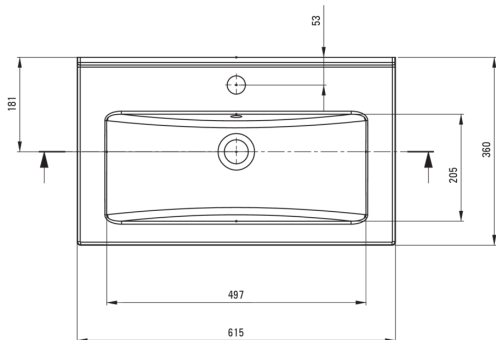

ТУВО

Керамічний умивальник, врізна

Код продукту: STU_636M

EAN: 5907650880325

Колір: білий

Гарантія: 10

Умивальник

матеріал	кераміка
Ширина [мм]	360
Довжина [мм]	615
Висота [мм]	140
Спосіб монтажу	мебельна, врізна

Відмінна риса:

- Тверда і міцна кераміка, не втрачає своїх властивостей при тривалому використанні
- Антибактеріальне покриття, що запобігає росту мікробів
- Тільки найкращі матеріали, якість яких ми підтверджуємо дослідженнями в лабораторії
- Пропонуємо спеціальний засіб, безпечний для очищуваних поверхонь