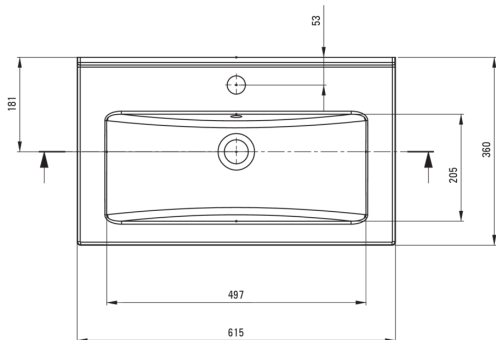

karakteristike:

- Trda in trpežna keramika, ki po dolgotrajni uporabi ne izgubi svojih lastnosti
- Antibakterijski premaz, ki preprečuje rast mikroorganizmov
- Samo najboljši materiali, katerih kakovost je potrjena z laboratorijskimi testi
- V ponudbi Deante imamo tudi varna namenska čistila