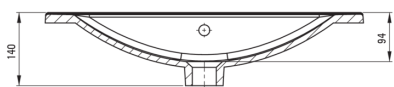

TUBO

Керамическая раковина, впускаемая

Код товара: STU_636M

EAN: 5907650880325

Цвет: белый

Гарантия [лет]: 10

Раковина

Материал	керамика
Ширина [мм]	360
Длина [мм]	615
Высота [мм]	140
Способ монтажа	мебельная, впускаемая

Отличительные черты:

- Твердая и прочная керамика, не теряет своих свойств при длительном использовании
- Антибактериальное покрытие, препятствующее размножению микроорганизмов
- Только лучшие материалы, качество которых подтверждено лабораторными испытаниями
- Специальное средство, безопасное для очищаемых поверхностей