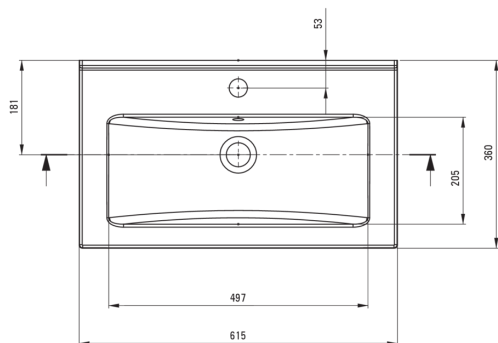

TUBO

Керамическая раковина, впускаемая

Код товара: STU_636M

EAN: 5907650880325

Цвет: белый

Гарантия [лет]: 10

Раковина

Материал	керамика
Ширина [мм]	360
Длина [мм]	615
Высота [мм]	140
Способ монтажа	мебельная, впускаемая

Отличительные черты:

- Твердая и прочная керамика, не теряет своих свойств при длительном использовании
- Антибактериальное покрытие, препятствующее размножению микроорганизмов
- Только лучшие материалы, качество которых подтверждено лабораторными испытаниями
- Специальное средство, безопасное для очищаемых поверхностей