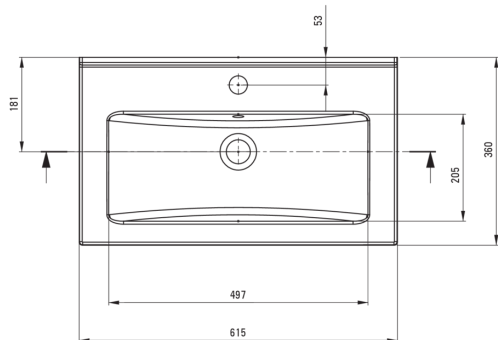

TUBO

Lavoar ceramic, încastrat

deante

Codul produsului: CTU_636M

EAN: 5907650880325

Culoarea: alb

Garanție [ani]: 10

Lavoar

Material	ceramic
Lățime [mm]	360
Lungimea [mm]	615
Înălțime [mm]	140
Metoda de instalare	mobilier, încastrat

Caracteristici:

- Ceramică solidă și rezistentă care nu își pierde proprietățile după o folosință îndelungată
- Acoperirea antibacteriană intervine creșterea microorganismelor
- Doar cele mai bune materiale, a căror calitate a fost certificată prin teste de laborator
- Agent de curățare special, sigur pentru suprafețele curățate