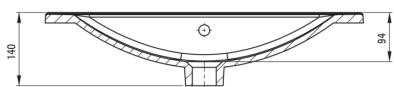

TUBO

Lavoar ceramic, încastrat

deante

Codul produsului: CTU_636M

EAN: 5907650880325

Culoarea: alb

Garanție [ani]: 10

Lavoar

Material	ceramic
Lățime [mm]	360
Lungimea [mm]	615
Înălțime [mm]	140
Metoda de instalare	mobilier, încastrat

Caracteristici:

- Ceramică solidă și rezistentă care nu își pierde proprietățile după o folosință îndelungată
- Acoperirea antibacteriană intervine creșterea microorganismelor
- Doar cele mai bune materiale, a căror calitate a fost certificată prin teste de laborator
- Agent de curățare special, sigur pentru suprafețele curățate