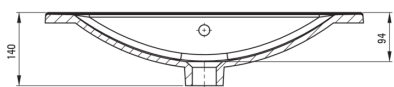

TUBO

Umywalka ceramiczna wpuszczana

Cena Netto: 267,48 zł
Cena Brutto: 329,00 zł

deante

Kod produktu: CTU_636M

EAN: 5907650880325

Kolor: biały

Gwarancja [lata]: 10

Umywalka

Materiał	ceramika
Szerokość [mm]	360
Długość [mm]	615
Wysokość [mm]	140
Sposób montażu	meblowa, wpuszczana

Wyróżniki:

- Twarda i wytrzymała ceramika, nie traci swoich właściwości przy długim użytkowaniu
- Powłoka antibakteryjna, zapobiegająca rozwojowi drobnoustrojów
- Tylko najlepsze materiały, których jakość potwierdzamy badaniami w laboratorium
- W ofercie dedykowany środek bezpieczny dla czyszczonych powierzchni