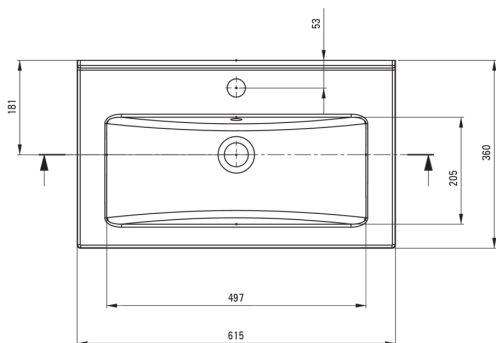

TUBO

Umywalka ceramiczna wpuszczana

Cena Netto: 267,48 zł
Cena Brutto: 329,00 zł

deante

Kod produktu: CTU_636M

EAN: 5907650880325

Kolor: biały

Gwarancja [lata]: 10

Umywalka

Materiał	ceramika
Szerokość [mm]	360
Długość [mm]	615
Wysokość [mm]	140
Sposób montażu	meblowa, wpuszczana

Wyróżniki:

- Twarda i wytrzymała ceramika, nie traci swoich właściwości przy długim użytkowaniu
- Powłoka antibakteryjna, zapobiegająca rozwojowi drobnoustrojów
- Tylko najlepsze materiały, których jakość potwierdzamy badaniami w laboratorium
- W ofercie dedykowany środek bezpieczny dla czyszczonych powierzchni