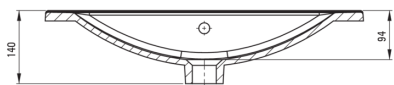

TUBO

Lavabo in ceramica, ad incasso

Codice prodotto: CTU_636M

EAN: 5907650880325

Colore: bianco

Garanzia [anni]: 10

Lavabo

Materiale	in ceramica
Larghezza [mm]	360
Lunghezza [mm]	615
Altezza [mm]	140
Metodo di installazione	mobili, ad incasso

Caratteristiche:

- La ceramica dura e resistente non perde le sue proprietà con l'uso prolungato
- Rivestimento antibatterico che impedisce la crescita di microorganismi
- Solo i migliori materiali, la cui qualità è stata confermata da test di laboratorio
- Detergente dedicato, sicuro per le superfici pulite