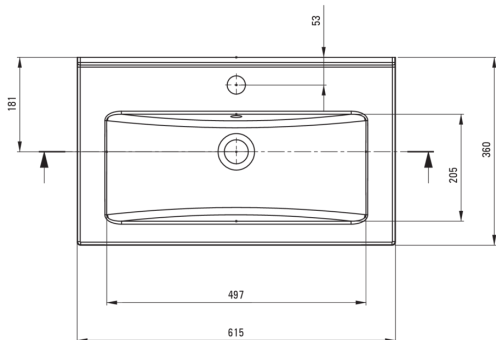

TUBO

Lavabo in ceramica, ad incasso

Codice prodotto: CTU_636M

EAN: 5907650880325

Colore: bianco

Garanzia [anni]: 10

Lavabo

Materiale	in ceramica
Larghezza [mm]	360
Lunghezza [mm]	615
Altezza [mm]	140
Metodo di installazione	mobili, ad incasso

Caratteristiche:

- La ceramica dura e resistente non perde le sue proprietà con l'uso prolungato
- Rivestimento antibatterico che impedisce la crescita di microorganismi
- Solo i migliori materiali, la cui qualità è stata confermata da test di laboratorio
- Detergente dedicato, sicuro per le superfici pulite