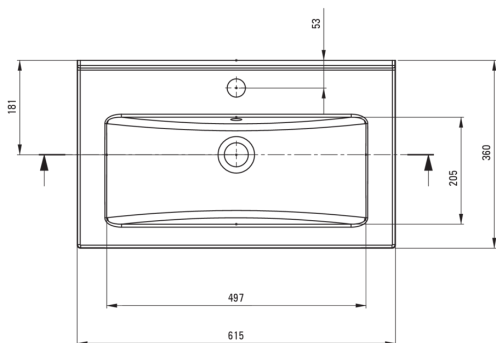

TUBO

Kerámia mosdókagyló, beépíthető

Cikkszám: CTU_636M

EAN: 5907650880325

Szín: Fehér

Garancia [év]: 10

Mosdókagyló

Anyag	kerámia
Szélesség [mm]	360
Hosszúság [mm]	615
Magasság [mm]	140
Beszereleési mód	bútor, beépíthető

Kiemelések:

- A kemény és tartós kerámia nem veszíti el tulajdonságait a hosszú használat során sem
- Antibakteriális bevonat a mikroorganizmusok szaporodásának megakadályozására
- Csak a legjobb alapanyagokból, amelyek minőségét laboratóriumi vizsgálatok igazolták
- Dedikált tisztítószer, a felületek biztonságos tisztítására