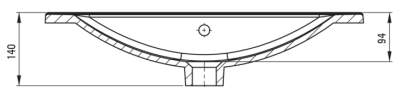

TUBO

Kerámia mosdókagyló, beépíthető

Cikkszám: CTU_636M

EAN: 5907650880325

Szín: Fehér

Garancia [év]: 10

Mosdókagyló

Anyag	kerámia
Szélesség [mm]	360
Hosszúság [mm]	615
Magasság [mm]	140
Beszereleési mód	bútor, beépíthető

Kiemelések:

- A kemény és tartós kerámia nem veszíti el tulajdonságait a hosszú használat során sem
- Antibakteriális bevonat a mikroorganizmusok szaporodásának megakadályozására
- Csak a legjobb alapanyagokból, amelyek minőségét laboratóriumi vizsgálatok igazolták
- Dedikált tisztítószer, a felületek biztonságos tisztítására