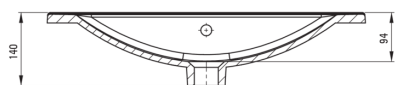

Caractéristiques:

- La céramique dure et durable ne perd pas ses propriétés avec une longue utilisation
- Revêtement antibactérien, empêchant la croissance de micro-organismes
- Seuls les meilleurs matériaux, dont la qualité a été confirmée par des tests en laboratoire
- Agent de nettoyage dédié, sans danger pour les surfaces nettoyées