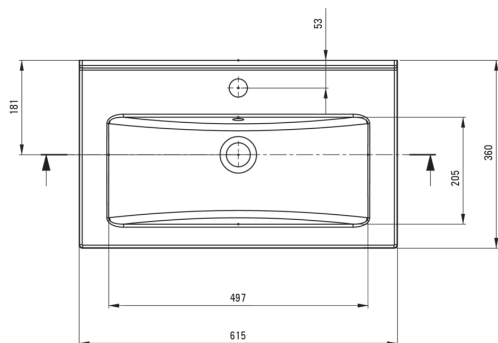

Caractéristiques:

- La céramique dure et durable ne perd pas ses propriétés avec une longue utilisation
- Revêtement antibactérien, empêchant la croissance de micro-organismes
- Seuls les meilleurs matériaux, dont la qualité a été confirmée par des tests en laboratoire
- Agent de nettoyage dédié, sans danger pour les surfaces nettoyées