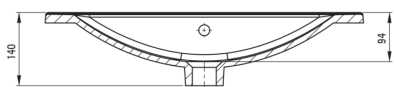

Características:

- Cerámica dura y duradera, no pierde sus propiedades con un uso largo
- Recubrimiento antibacteriano, evitando el desarrollo de microorganismos
- Solo los mejores materiales cuya calidad es confirmada por la investigación en el laboratorio
- Una medida dedicada en la oferta es una caja fuerte dedicada para superficies limpias