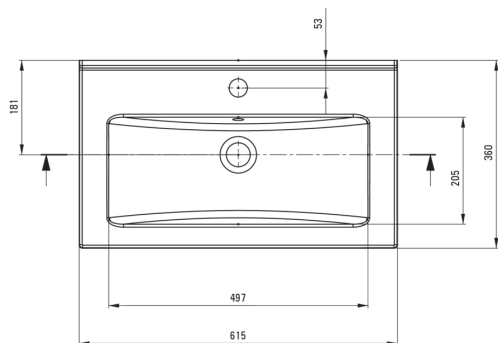

Características:

- Cerámica dura y duradera, no pierde sus propiedades con un uso largo
- Recubrimiento antibacteriano, evitando el desarrollo de microorganismos
- Solo los mejores materiales cuya calidad es confirmada por la investigación en el laboratorio
- Una medida dedicada en la oferta es una caja fuerte dedicada para superficies limpias