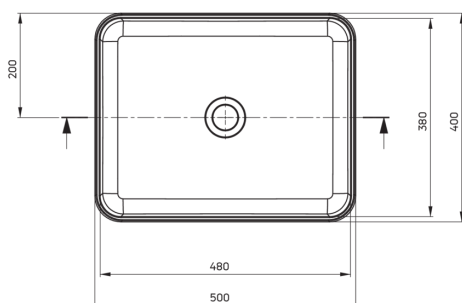

TEMISTO

Lavabo in granito, piano d'appoggio

deante

Codice prodotto: CQT_TU5S

EAN: 5907650866503

Colore: antracite metallizzato

Garanzia [anni]: 10

Lavabo

Materiale	granito
Larghezza [mm]	400
Lunghezza [mm]	500
Altezza [mm]	120
Metodo di installazione	da banco/da appoggio

Caratteristiche:

- Proprietà del granito Deante: resistenza agli urti, alle alte temperature, allo scolorimento, agli shock termici
- Le proprietà idrofobiche respingono le molecole d'acqua
- Solo i migliori materiali, la cui qualità è stata confermata da test di laboratorio
- La finitura arricchita di ioni d'argento aggiunge proprietà antisettiche