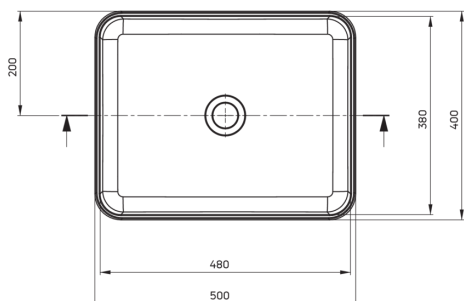

TEMISTO

Lavabo in granito, piano d'appoggio

Codice prodotto: CQT_SU5S

EAN: 5907650866497

Colore: grigio metallizzato

Garanzia [anni]: 10

Lavabo

Materiale	granito
Larghezza [mm]	400
Lunghezza [mm]	500
Altezza [mm]	120
Metodo di installazione	da banco/da appoggio

Caratteristiche:

- Proprietà del granito Deante: resistenza agli urti, alle alte temperature, allo scolorimento, agli shock termici
- Le proprietà idrofobiche respingono le molecole d'acqua
- Solo i migliori materiali, la cui qualità è stata confermata da test di laboratorio
- La finitura arricchita di ioni d'argento aggiunge proprietà antisettiche