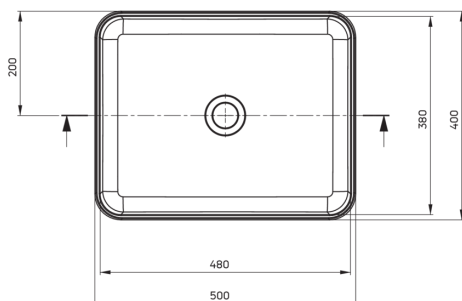

Charakteristische Merkmale:

- Eigenschaften von Deante-Granit: Widerstandsfähigkeit gegen Stöße, hohe Temperaturen, Verfärbungen, Temperaturschocks
- Durch die hydrophoben Eigenschaften werden Wassermoleküle abgestoßen
- Nur die besten Materialien, deren Qualität durch Laboruntersuchungen bestätigt wird
- Die mit Silberionen angereicherte Ausführung fügt antiseptische Eigenschaften hinzu
- Im Angebot Präparat zum Reinigen von Armaturen in allen Ausführungen