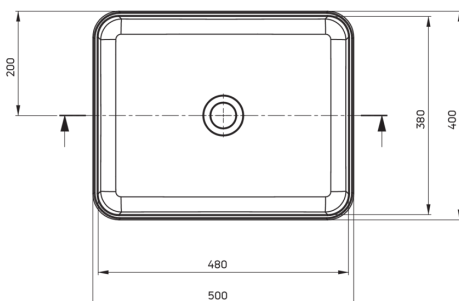

Charakteristische Merkmale:

- Eigenschaften von Deante-Granit: Widerstandsfähigkeit gegen Stöße, hohe Temperaturen, Verfärbungen, Temperaturschocks
- Durch die hydrophoben Eigenschaften werden Wassermoleküle abgestoßen
- Nur die besten Materialien, deren Qualität durch Laboruntersuchungen bestätigt wird
- Die mit Silberionen angereicherte Ausführung fügt antiseptische Eigenschaften hinzu
- Im Angebot Präparat zum Reinigen von Armaturen in allen Ausführungen