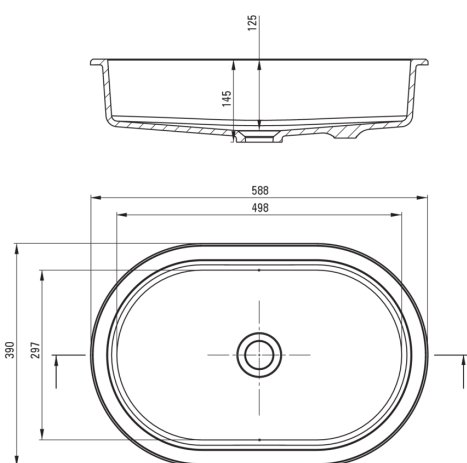

SILIA

Гранітний умивальник, підвісна/врізна

deante

Код продукту: CQS_TU6U

EAN: 5907650841920

Колір: антрацит металік

Гарантія: 10

Умивальник

матеріал	граніт
Ширина [мм]	390
Довжина [мм]	588
Висота [мм]	145
Спосіб монтажу	підвісна

Відмінна риса:

- Тільки найкращі матеріали, якість яких ми підтверджуємо дослідженнями в лабораторії
- Властивості граніту Deante: стійкий на удари, високу температуру, знебарвлення, тепловий удар
- Гідрофобні властивості відштовхують молекули води
- Оздоблення, збагачене іонами срібла, додає антисептичні властивості
- Пропонуємо спеціальний засіб, безпечний для очищуваних поверхонь