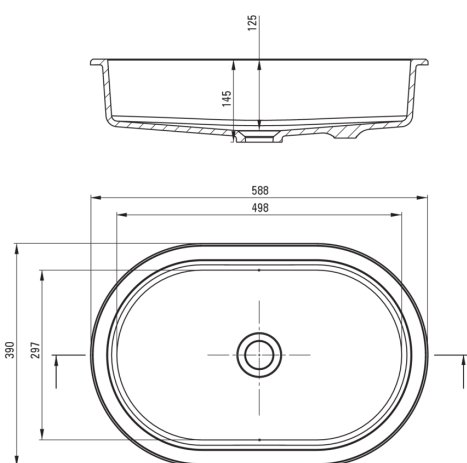

SILIA

Гранитная раковина, подвесная/впускаемая

Код товара: CQS_TU6U

EAN: 5907650841920

Цвет: металлический антрацит

Гарантия [лет]: 10

deante

Раковина

Материал	гранит
Ширина [мм]	390
Длина [мм]	588
Высота [мм]	145
Способ монтажа	подвесная

Отличительные черты:

- Только лучшие материалы, качество которых подтверждено лабораторными испытаниями
- Свойства гранита Deante: ударопрочность, выносливость на высокую температуру, обесцвечивание, термический удар
- Гидрофобные свойства отталкивают молекулы воды
- Отделка, обогащенная ионами серебра, придает антисептические свойства
- Специальное средство, безопасное для очищаемых поверхностей