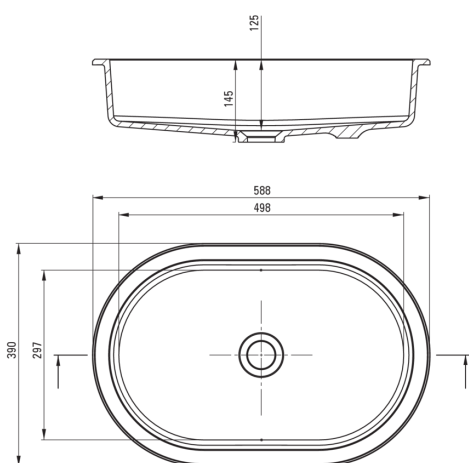

SILIA

Lavoar din granit, montare sub blat/încastat

deante

Codul produsului: CQS_TU6U

EAN: 5907650841920

Culoarea: antracit metalic

Garanție [ani]: 10

Lavoar

Material	granit
Lățime [mm]	390
Lungimea [mm]	588
Înălțime [mm]	145
Metoda de instalare	montare sub blat

Caracteristici:

- Doar cele mai bune materiale, a căror calitate a fost certificată prin teste de laborator
- Proprietățile granitului Deante: rezistență la impact, temperatură ridicată, decolorare, șoc termic
- Proprietățile hidrofobe resping moleculele de apă
- Finisajul îmbogățit cu ioni de argint adaugă proprietăți antiseptice
- Agent de curățare special, sigur pentru suprafețele curățate