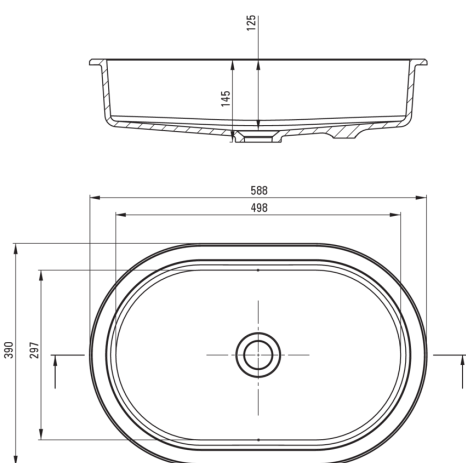

SILIA

Umywalka granitowa podblatowa/wpuszczana

Cena Netto: **649,59 zł**
Cena Brutto: **799,00 zł**

deante

Kod produktu: CQS_TU6U

EAN: 5907650841920

Kolor: antracyt metalik

Gwarancja [lata]: 10

Umywalka

Materiał	granit
Szerokość [mm]	390
Długość [mm]	588
Wysokość [mm]	145
Sposób montażu	podblatowa

Wyróżniki:

- Tylko najlepsze materiały, których jakość potwierdzamy badaniami w laboratorium
- Właściwości granitu Deante: odporność na uderzenia, wysoką temperaturę, przebarwienia, szok termiczny
- Właściwości hydrofobowe odpychają cząsteczki wody
- Granit wzbogacony jonami srebra dodaje właściwości antyseptycznych
- W ofercie dedykowany środek bezpieczny dla czyszczonych powierzchni