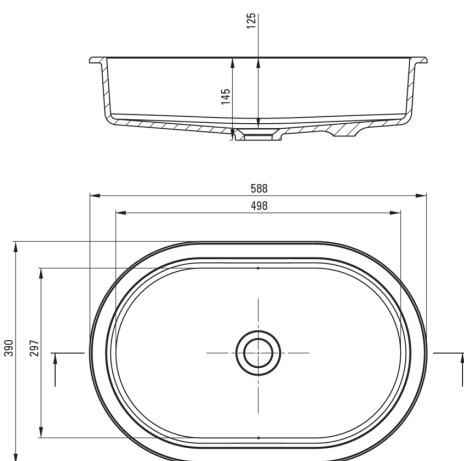

SILIA

Lavabo in granito, sottopasso/ incasso

deante

Codice prodotto: CQS_TU6U

EAN: 5907650841920

Colore: antracite metallizzato

Garanzia [anni]: 10

Lavabo

Materiale	granito
Larghezza [mm]	390
Lunghezza [mm]	588
Altezza [mm]	145
Metodo di installazione	sottocassetta

Caratteristiche:

- Solo i migliori materiali, la cui qualità è stata confermata da test di laboratorio
- Proprietà del granito Deante: resistenza agli urti, alle alte temperature, allo scolorimento, agli shock termici
- Le proprietà idrofobiche respingono le molecole d'acqua
- La finitura arricchita di ioni d'argento aggiunge proprietà antisettiche
- Detergente dedicato, sicuro per le superfici pulite