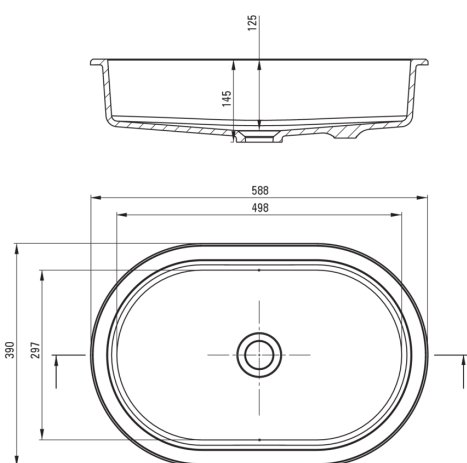

SILIA

Gránit mosdókagyló, pult alá építhető/beépíthető

deante

Cikkszám: CQS_TU6U

EAN: 5907650841920

Szín: antracit metál

Garancia [év]: 10

Mosdókagyló

Anyag	gránit
Szélesség [mm]	390
Hosszúság [mm]	588
Magasság [mm]	145
Beszereleési mód	pult alá építhető

Kiemelések:

- Csak a legjobb alapanyagokból, amelyek minőségét laboratóriumi vizsgálatok igazolták
- A Deante gránit tulajdonságai: ütésállóság, magas hőmérséklet, elszíneződés, hősokk álló
- A hidrofób tulajdonsága taszítja a vízmolekulákat
- Az ezüstionokkal dúsított felület fertőtlenítő tulajdonságokkal rendelkezik
- Dedikált tisztítószer, a felületek biztonságos tisztítására