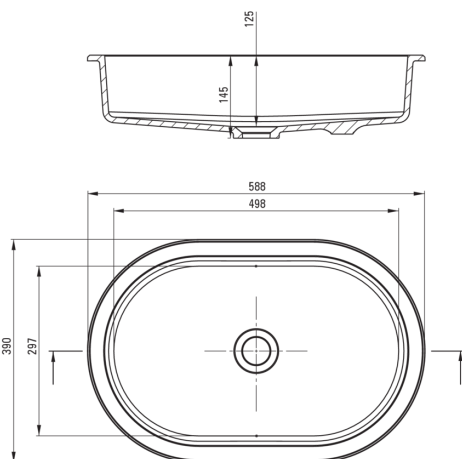

SILIA

Lavabo de granito, montaje inferior/inserto

deante

Código de producto: CQS_TU6U

EAN: 5907650841920

Color: antracita metálica

Garantía [años]: 10

Lavabo

Material	granito
Ancho [mm]	390
Longitud [mm]	588
Altura [mm]	145
Metodo de instalacion	bajo montado

Características:

- Solo los mejores materiales cuya calidad es confirmada por la investigación en el laboratorio
- Propiedades de granito de Ante: resistencia al impacto, alta temperatura, decoloración, choque térmico
- Las propiedades hidrofóbicas repelen las partículas de agua
- El acabado enriquecido con iones de plata agrega propiedades antisépticas
- Una medida dedicada en la oferta es una caja fuerte dedicada para superficies limpias