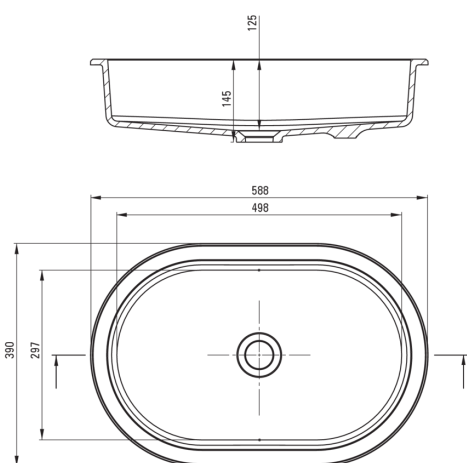

Charakteristische Merkmale:

- Nur die besten Materialien, deren Qualität durch Laboruntersuchungen bestätigt wird
- Eigenschaften von Deante-Granit: Widerstandsfähigkeit gegen Stöße, hohe Temperaturen, Verfärbungen, Temperaturschocks
- Durch die hydrophoben Eigenschaften werden Wassermoleküle abgestoßen
- Die mit Silberionen angereicherte Ausführung fügt antiseptische Eigenschaften hinzu
- Spezielles Mittel, das für die zu reinigenden Oberflächen unbedenklich ist