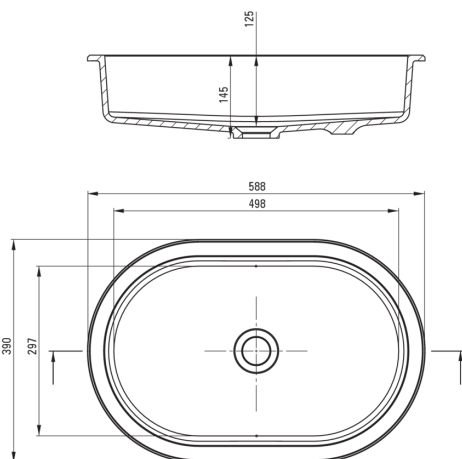

Charakteristische Merkmale:

- Nur die besten Materialien, deren Qualität durch Laboruntersuchungen bestätigt wird
- Eigenschaften von Deante-Granit: Widerstandsfähigkeit gegen Stöße, hohe Temperaturen, Verfärbungen, Temperaturschocks
- Durch die hydrophoben Eigenschaften werden Wassermoleküle abgestoßen
- Die mit Silberionen angereicherte Ausführung fügt antiseptische Eigenschaften hinzu
- Spezielles Mittel, das für die zu reinigenden Oberflächen unbedenklich ist