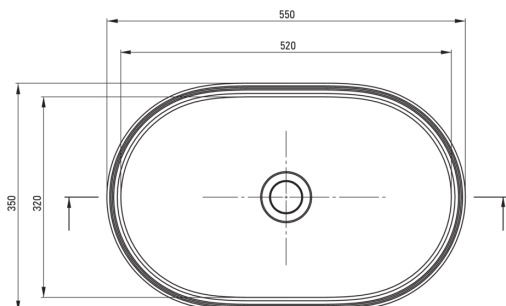

Caracteristici:

- Doar cele mai bune materiale, a căror calitate a fost certificată prin teste de laborator
- Proprietățile granitului Deante: rezistență la impact, temperatură ridicată, decolorare, șoc termic
- Proprietățile hidrofobe resping moleculele de apă
- Agent de curățare special, sigur pentru suprafețele curățate
- Finisajul îmbogățit cu ioni de argint adaugă proprietăți antiseptice