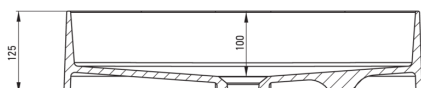

Caracteristici:

- Doar cele mai bune materiale, a căror calitate a fost certificată prin teste de laborator
- Proprietățile granitului Deante: rezistență la impact, temperatură ridicată, decolorare, șoc termic
- Proprietățile hidrofobe resping moleculele de apă
- Agent de curățare special, sigur pentru suprafețele curățate
- Finisajul îmbogățit cu ioni de argint adaugă proprietăți antiseptice