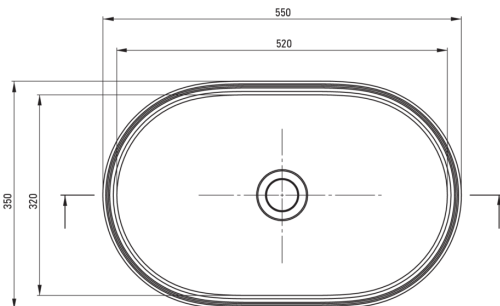

SILIA

Lavabo in granito, piano d'appoggio

deante

Codice prodotto: CQS_TU6S

EAN: 5907650828174

Colore: antracite metallizzato

Garanzia [anni]: 10

Lavabo

Materiale	granito
Larghezza [mm]	350
Lunghezza [mm]	550

Caratteristiche:

- Solo i migliori materiali, la cui qualità è stata confermata da test di laboratorio
- Proprietà del granito Deante: resistenza agli urti, alle alte temperature, allo scolorimento, agli shock termici
- Le proprietà idrofobiche respingono le molecole d'acqua
- Detergente dedicato, sicuro per le superfici pulite
- La finitura arricchita di ioni d'argento aggiunge proprietà antisettiche