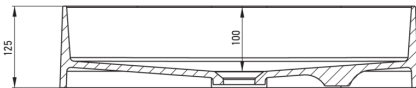

SILIA

Lavabo in granito, piano d'appoggio

deante

Codice prodotto: CQS_TU6S

EAN: 5907650828174

Colore: antracite metallizzato

Garanzia [anni]: 10

Lavabo

Materiale	granito
Larghezza [mm]	350
Lunghezza [mm]	550

Caratteristiche:

- Solo i migliori materiali, la cui qualità è stata confermata da test di laboratorio
- Proprietà del granito Deante: resistenza agli urti, alle alte temperature, allo scolorimento, agli shock termici
- Le proprietà idrofobiche respingono le molecole d'acqua
- Detergente dedicato, sicuro per le superfici pulite
- La finitura arricchita di ioni d'argento aggiunge proprietà antisettiche