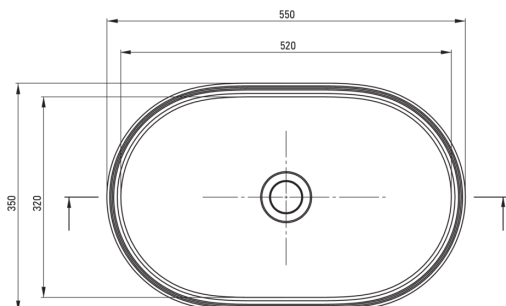

Caractéristiques:

- Seuls les meilleurs matériaux, dont la qualité a été confirmée par des tests en laboratoire
- Propriétés du granit Deante : résistance aux chocs, haute température, décoloration, choc thermique
- Les propriétés hydrophobes repoussent les molécules d'eau
- Agent de nettoyage dédié, sans danger pour les surfaces nettoyées
- La finition enrichie en ions d'argent ajoute des propriétés antiseptiques