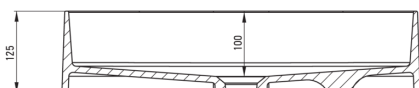

Caractéristiques:

- Seuls les meilleurs matériaux, dont la qualité a été confirmée par des tests en laboratoire
- Propriétés du granit Deante : résistance aux chocs, haute température, décoloration, choc thermique
- Les propriétés hydrophobes repoussent les molécules d'eau
- Agent de nettoyage dédié, sans danger pour les surfaces nettoyées
- La finition enrichie en ions d'argent ajoute des propriétés antiseptiques