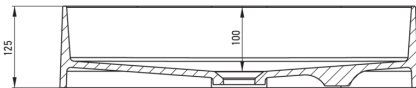

Caractéristiques:

- Seuls les meilleurs matériaux, dont la qualité a été confirmée par des tests en laboratoire
- Propriétés du granit Deante : résistance aux chocs, haute température, décoloration, choc thermique
- Les propriétés hydrophobes repoussent les molécules d'eau
- Agent de nettoyage dédié, sans danger pour les surfaces nettoyées
- La finition enrichie en ions d'argent ajoute des propriétés antiseptiques