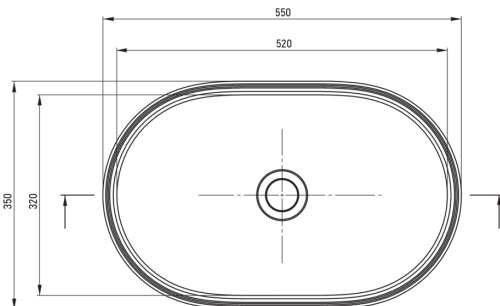

Caractéristiques:

- Seuls les meilleurs matériaux, dont la qualité a été confirmée par des tests en laboratoire
- Propriétés du granit Deante : résistance aux chocs, haute température, décoloration, choc thermique
- Les propriétés hydrophobes repoussent les molécules d'eau
- Agent de nettoyage dédié, sans danger pour les surfaces nettoyées
- La finition enrichie en ions d'argent ajoute des propriétés antiseptiques