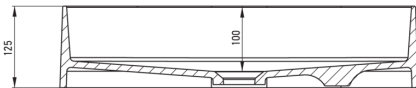

Charakteristische Merkmale:

- Nur die besten Materialien, deren Qualität durch Laboruntersuchungen bestätigt wird
- Eigenschaften von Deante-Granit: Widerstandsfähigkeit gegen Stöße, hohe Temperaturen, Verfärbungen, Temperaturschocks
- Durch die hydrophoben Eigenschaften werden Wassermoleküle abgestoßen
- Spezielles Mittel, das für die zu reinigenden Oberflächen unbedenklich ist
- Die mit Silberionen angereicherte Ausführung fügt antiseptische Eigenschaften hinzu