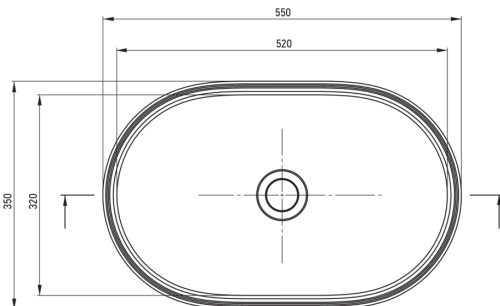

Charakteristische Merkmale:

- Nur die besten Materialien, deren Qualität durch Laboruntersuchungen bestätigt wird
- Eigenschaften von Deante-Granit: Widerstandsfähigkeit gegen Stöße, hohe Temperaturen, Verfärbungen, Temperaturschocks
- Durch die hydrophoben Eigenschaften werden Wassermoleküle abgestoßen
- Spezielles Mittel, das für die zu reinigenden Oberflächen unbedenklich ist
- Die mit Silberionen angereicherte Ausführung fügt antiseptische Eigenschaften hinzu