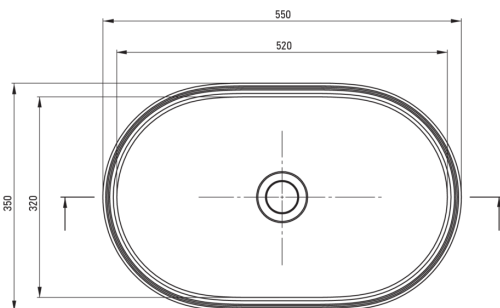

Charakteristische Merkmale:

- Nur die besten Materialien, deren Qualität durch Laboruntersuchungen bestätigt wird
- Eigenschaften von Deante-Granit: Widerstandsfähigkeit gegen Stöße, hohe Temperaturen, Verfärbungen, Temperaturschocks
- Durch die hydrophoben Eigenschaften werden Wassermoleküle abgestoßen
- Spezielles Mittel, das für die zu reinigenden Oberflächen unbedenklich ist
- Die mit Silberionen angereicherte Ausführung fügt antiseptische Eigenschaften hinzu