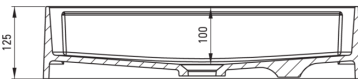

SILIA

Lavoar din granit, blat

deante

Codul produsului: CQS_TU6B

EAN: 5907650865537

Culoarea: antracit metalic

Garanție [ani]: 10

Lavoar

Material	granit
Lățime [mm]	350
Lungimea [mm]	550
Înălțime [mm]	125
Metoda de instalare	blat/ de sine stătător

Caracteristici:

- Doar cele mai bune materiale, a căror calitate a fost certificată prin teste de laborator
- Proprietățile granitului Deante: rezistență la impact, temperatură ridicată, decolorare, șoc termic
- Proprietățile hidrofobe resping moleculele de apă
- Finisajul îmbogățit cu ioni de argint adaugă proprietăți antiseptice
- Oferta include și agenți de curățare pentru toate tipurile de finisaje