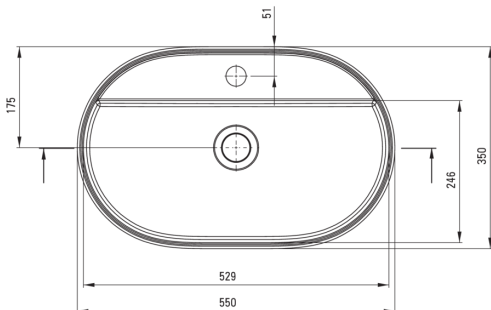

SILIA

Lavoar din granit, blat

deante

Codul produsului: CQS_TU6B

EAN: 5907650865537

Culoarea: antracit metalic

Garanție [ani]: 10

Lavoar

Material	granit
Lățime [mm]	350
Lungimea [mm]	550
Înălțime [mm]	125
Metoda de instalare	blat/ de sine stătător

Caracteristici:

- Doar cele mai bune materiale, a căror calitate a fost certificată prin teste de laborator
- Proprietățile granitului Deante: rezistență la impact, temperatură ridicată, decolorare, șoc termic
- Proprietățile hidrofobe resping moleculele de apă
- Finisajul îmbogățit cu ioni de argint adaugă proprietăți antiseptice
- Oferta include și agenți de curățare pentru toate tipurile de finisaje