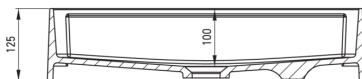

Caractéristiques:

- Seuls les meilleurs matériaux, dont la qualité a été confirmée par des tests en laboratoire
- Propriétés du granit Deante : résistance aux chocs, haute température, décoloration, choc thermique
- Les propriétés hydrophobes repoussent les molécules d'eau
- La finition enrichie en ions d'argent ajoute des propriétés antiseptiques
- L'offre comprend un produit de nettoyage pour les luminaires de toutes les couleurs