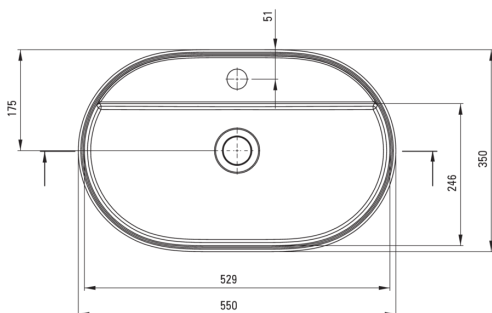

Caractéristiques:

- Seuls les meilleurs matériaux, dont la qualité a été confirmée par des tests en laboratoire
- Propriétés du granit Deante : résistance aux chocs, haute température, décoloration, choc thermique
- Les propriétés hydrophobes repoussent les molécules d'eau
- La finition enrichie en ions d'argent ajoute des propriétés antiseptiques
- L'offre comprend un produit de nettoyage pour les luminaires de toutes les couleurs