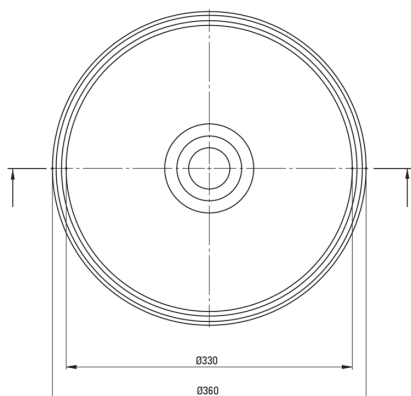

SILIA

Lavoar din granit, blat

deante

Codul produsului: CQS_TU4S

EAN: 5907650813828

Culoarea: antracit metalic

Garanție [ani]: 10

Lavoar

Material	granit
Înălțime [mm]	120
Metoda de instalare	blat/ de sine stătător

Caracteristici:

- Doar cele mai bune materiale, a căror calitate a fost certificată prin teste de laborator
- Proprietățile granitului Deante: rezistență la impact, temperatură ridicată, decolorare, șoc termic
- Agent de curățare special, sigur pentru suprafețele curățate
- Proprietățile hidrofobe resping moleculele de apă
- Finisajul îmbogățit cu ioni de argint adaugă proprietăți antiseptice